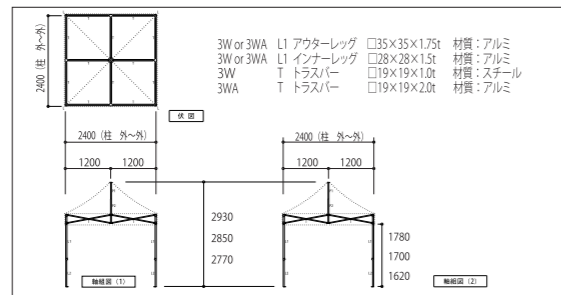

**KA/1.5WA**  
(オールアルミフレーム)  
**1.8m×2.7m**

手に優しい ソフトエッジ加工  
肌に優しい UVカット99%  
安心の 防災製品

有効軒高 162cm~178cm  
全高 259cm~275cm  
収納サイズ 24cm×31cm×127cm  
柱本数 4本  
天幕重量 2.5kg  
収納バック重量 1.4kg  
フレーム重量 1.5W 22.0kg  
1.5WA 21.0kg  
総重量 1.5W 25.9kg  
1.5WA 24.9kg

**KA/2W**  
(スチール & アルミ複合フレーム)  
**1.8m×3.6m**

**KA/2WA**  
(オールアルミフレーム)  
**1.8m×3.6m**

手に優しい ソフトエッジ加工  
肌に優しい UVカット99%  
安心の 防災製品

有効軒高 162cm~178cm  
全高 259cm~275cm  
収納サイズ 24cm×41cm×127cm  
柱本数 6本  
天幕重量 3.0kg  
収納バック重量 1.5kg  
フレーム重量 2W 32.5kg  
2WA 30.5kg  
総重量 2W 37.0kg  
2WA 35.0kg

**KA/3W**  
(スチール & アルミ複合フレーム)  
**2.4m×2.4m**

**KA/3WA**  
(オールアルミフレーム)  
**2.4m×2.4m**

手に優しい ソフトエッジ加工  
肌に優しい UVカット99%  
安心の 防災製品

有効軒高 162cm~178cm  
全高 277cm~293cm  
収納サイズ 24cm×24cm×127cm  
柱本数 4本  
天幕重量 3.0kg  
収納バック重量 1.2kg  
フレーム重量 3W 21.0kg  
3WA 20.0kg  
総重量 3W 25.2kg  
3WA 24.2kg

**KA/4W**  
(スチール & アルミ複合フレーム)  
**2.4m×3.6m**

**KA/4WA**  
(オールアルミフレーム)  
**2.4m×3.6m**

手に優しい ソフトエッジ加工  
肌に優しい UVカット99%  
安心の 防災製品

有効軒高 162cm~178cm  
全高 277cm~293cm  
収納サイズ 24cm×31cm×127cm  
柱本数 4本  
天幕重量 4.0kg  
収納バック重量 1.4kg  
フレーム重量 4W 28.0kg  
4WA 26.5kg  
総重量 4W 33.4kg  
4WA 31.9kg