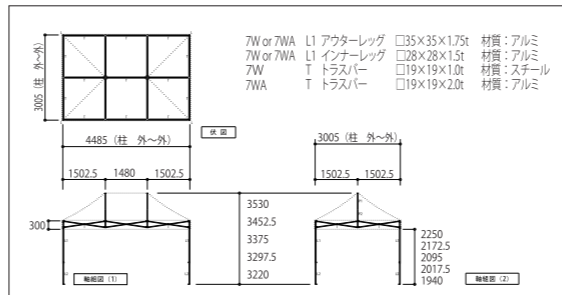

**KA/5W**  
(スチール & アルミ複合フレーム)  
**2.4m×4.8m**

**KA/5WA**  
(オールアルミフレーム)  
**2.4m×4.8m**

手に優しい ソフトエッジ加工  
肌に優しい UVカット99%  
安心の 防災製品

有効軒高 162cm~178cm  
全高 277cm~293cm  
収納サイズ 24cm×41cm×127cm  
柱本数 6本  
天幕重量 5.0kg  
収納バック重量 1.5kg  
フレーム重量 5W 38.5kg  
5WA 35.5kg  
総重量 5W 45.0kg  
5WA 42.0kg

**KA/6W**  
(スチール & アルミ複合フレーム)  
**3.0m×3.0m**

**KA/6WA**  
(オールアルミフレーム)  
**3.0m×3.0m**

手に優しい ソフトエッジ加工  
肌に優しい UVカット99%  
安心の 防災製品

有効軒高 194cm~225cm  
全高 322cm~353cm  
収納サイズ 24cm×24cm×158cm  
柱本数 4本  
天幕重量 4.0kg  
収納バック重量 1.4kg  
フレーム重量 6W 25.5kg  
6WA 23.5kg  
総重量 6W 30.9kg  
6WA 28.9kg

**KA/7W**  
(スチール & アルミ複合フレーム)  
**3.0m×4.5m**

**KA/7WA**  
(オールアルミフレーム)  
**3.0m×4.5m**

手に優しい ソフトエッジ加工  
肌に優しい UVカット99%  
安心の 防災製品

有効軒高 194cm~225cm  
全高 322cm~353cm  
収納サイズ 24cm×31cm×158cm  
柱本数 4本  
天幕重量 5.5kg  
収納バック重量 1.5kg  
フレーム重量 7W 33.5kg  
7WA 31.0kg  
総重量 7W 40.5kg  
7WA 38.0kg