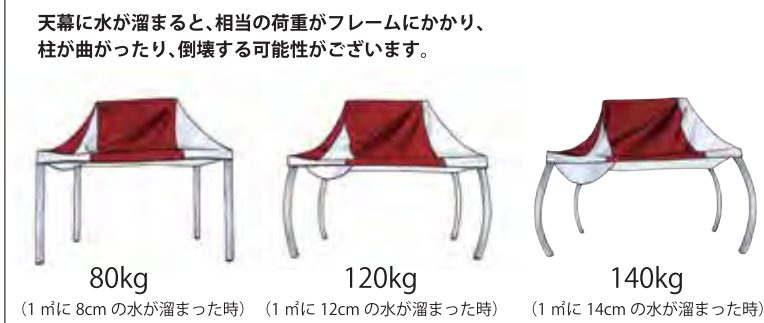

注意二 従来の組立式パイプテントに比べて、重量的に軽いが、必ず付属品のクイ・ロープまたは「加重プレート」等の風対策用品でしっかり固定してください。また、テントサイズが大きくなればなるほど、風圧を受けやすくなります。風対策をしっかりといても、過信せず、風の強い日は、設営を控えるか、撤去してください。また、オプションの横幕を取り付ける時は、少しの風でも相当の風圧を受けることになります。横幕を取付けていない時以上に注意してご使用下さい。