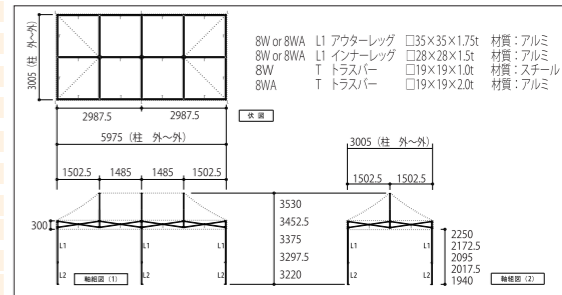

**KA/5W**  
(スチール & アルミ複合フレーム)  
**2.4m×4.8m**

**KA/5WA**  
(オールアルミフレーム)  
**2.4m×4.8m**

手に優しい ソフトエッジ加工  
肌に優しい UVカット99%  
安心の 防災製品

有効軒高 162cm~178cm  
全高 277cm~293cm  
収納サイズ 24cm×41cm×127cm  
柱本数 6本  
天幕重量 5.0kg  
収納バック重量 1.5kg  
フレーム重量 5W 38.5kg  
5WA 35.5kg  
総重量 5W 45.0kg  
5WA 42.0kg

**KA/6W**  
(スチール & アルミ複合フレーム)  
**3.0m×3.0m**

**KA/6WA**  
(オールアルミフレーム)  
**3.0m×3.0m**

手に優しい ソフトエッジ加工  
肌に優しい UVカット99%  
安心の 防災製品

有効軒高 194cm~225cm  
全高 322cm~353cm  
収納サイズ 24cm×24cm×158cm  
柱本数 4本  
天幕重量 4.0kg  
収納バック重量 1.4kg  
フレーム重量 6W 25.5kg  
6WA 23.5kg  
総重量 6W 30.9kg  
6WA 28.9kg

**KA/7W**  
(スチール & アルミ複合フレーム)  
**3.0m×4.5m**

**KA/7WA**  
(オールアルミフレーム)  
**3.0m×4.5m**

手に優しい ソフトエッジ加工  
肌に優しい UVカット99%  
安心の 防災製品

有効軒高 194cm~225cm  
全高 322cm~353cm  
収納サイズ 24cm×31cm×158cm  
柱本数 4本  
天幕重量 5.5kg  
収納バック重量 1.5kg  
フレーム重量 7W 33.5kg  
7WA 31.0kg  
総重量 7W 40.5kg  
7WA 38.0kg

**KA/8W**  
(スチール & アルミ複合フレーム)  
**3.0m×6.0m**

**KA/8WA**  
(オールアルミフレーム)  
**3.0m×6.0m**

手に優しい ソフトエッジ加工  
肌に優しい UVカット99%  
安心の 防災製品

有効軒高 194cm~225cm  
全高 322cm~353cm  
収納サイズ 24cm×41cm×158cm  
柱本数 6本  
天幕重量 7.0kg  
収納バック重量 1.6kg  
フレーム重量 8W 45.0kg  
8WA 42.0kg  
総重量 8W 53.6kg  
8WA 50.6kg