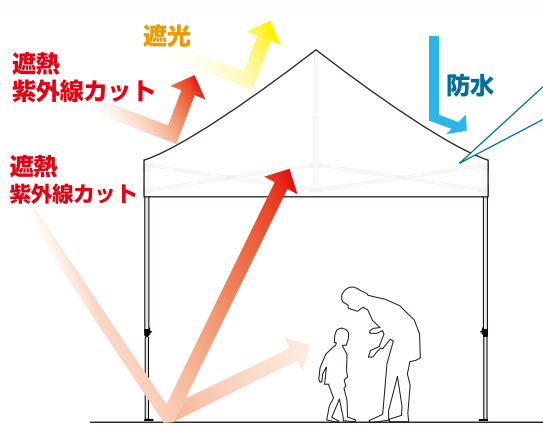

3層構造により高いクーリング性能を実現！

優れた遮光効果により、夏の強い日差しの下に濃い日陰を作ります。