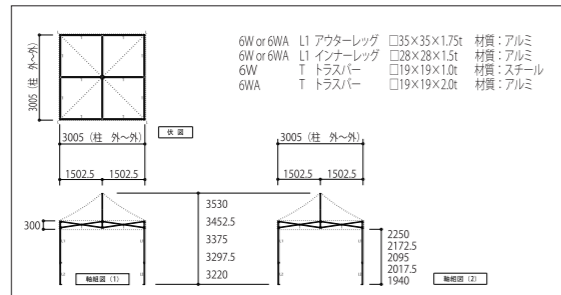

**KA/4W**  
(スチール & アルミ複合フレーム)  
**2.4m×3.6m**

**KA/4WA**  
(オールアルミフレーム)  
**2.4m×3.6m**

手に優しい ソフトエッジ加工  
肌に優しい UVカット99%  
安心の 防災製品

有効軒高 162cm~178cm  
全高 277cm~293cm  
収納サイズ 24cm×31cm×127cm  
柱本数 4本  
天幕重量 4.0kg  
収納バック重量 1.4kg  
フレーム重量 4W 28.0kg  
4WA 26.5kg  
総重量 4W 33.4kg  
4WA 31.9kg

**KA/5W**  
(スチール & アルミ複合フレーム)  
**2.4m×4.8m**

**KA/5WA**  
(オールアルミフレーム)  
**2.4m×4.8m**

手に優しい ソフトエッジ加工  
肌に優しい UVカット99%  
安心の 防災製品

有効軒高 162cm~178cm  
全高 277cm~293cm  
収納サイズ 24cm×41cm×127cm  
柱本数 6本  
天幕重量 5.0kg  
収納バック重量 1.5kg  
フレーム重量 5W 38.5kg  
5WA 35.5kg  
総重量 5W 45.0kg  
5WA 42.0kg

**KA/6W**  
(スチール & アルミ複合フレーム)  
**3.0m×3.0m**

**KA/6WA**  
(オールアルミフレーム)  
**3.0m×3.0m**

手に優しい ソフトエッジ加工  
肌に優しい UVカット99%  
安心の 防災製品

有効軒高 194cm~225cm  
全高 322cm~353cm  
収納サイズ 24cm×24cm×158cm  
柱本数 4本  
天幕重量 4.0kg  
収納バック重量 1.4kg  
フレーム重量 6W 25.5kg  
6WA 23.5kg  
総重量 6W 30.9kg  
6WA 28.9kg

**KA/7W**  
(スチール & アルミ複合フレーム)  
**3.0m×4.5m**

**KA/7WA**  
(オールアルミフレーム)  
**3.0m×4.5m**

手に優しい ソフトエッジ加工  
肌に優しい UVカット99%  
安心の 防災製品

有効軒高 194cm~225cm  
全高 322cm~353cm  
収納サイズ 24cm×31cm×158cm  
柱本数 4本  
天幕重量 5.5kg  
収納バック重量 1.5kg  
フレーム重量 7W 33.5kg  
7WA 31.0kg  
総重量 7W 40.5kg  
7WA 38.0kg