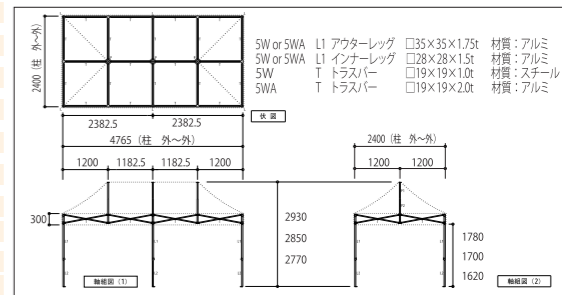

**KA/3W**  
(スチール & アルミ複合フレーム)  
**2.4m×2.4m**

**KA/3WA**  
(オールアルミフレーム)  
**2.4m×2.4m**

手に優しい ソフトエッジ加工  
肌に優しい UVカット99%  
安心の 防災製品

有効軒高 162cm~178cm  
全高 277cm~293cm  
収納サイズ 24cm×24cm×127cm  
柱本数 4本  
天幕重量 3.0kg  
収納バック重量 1.2kg  
フレーム重量 3W 21.0kg  
3WA 20.0kg  
総重量 3W 25.2kg  
3WA 24.2kg

**KA/4W**  
(スチール & アルミ複合フレーム)  
**2.4m×3.6m**

**KA/4WA**  
(オールアルミフレーム)  
**2.4m×3.6m**

手に優しい ソフトエッジ加工  
肌に優しい UVカット99%  
安心の 防災製品

有効軒高 162cm~178cm  
全高 277cm~293cm  
収納サイズ 24cm×31cm×127cm  
柱本数 4本  
天幕重量 4.0kg  
収納バック重量 1.4kg  
フレーム重量 4W 28.0kg  
4WA 26.5kg  
総重量 4W 33.4kg  
4WA 31.9kg

**KA/5W**  
(スチール & アルミ複合フレーム)  
**2.4m×4.8m**

**KA/5WA**  
(オールアルミフレーム)  
**2.4m×4.8m**

手に優しい ソフトエッジ加工  
肌に優しい UVカット99%  
安心の 防災製品

有効軒高 162cm~178cm  
全高 277cm~293cm  
収納サイズ 24cm×41cm×127cm  
柱本数 6本  
天幕重量 5.0kg  
収納バック重量 1.5kg  
フレーム重量 5W 38.5kg  
5WA 35.5kg  
総重量 5W 45.0kg  
5WA 42.0kg

**KA/6W**  
(スチール & アルミ複合フレーム)  
**3.0m×3.0m**

**KA/6WA**  
(オールアルミフレーム)  
**3.0m×3.0m**

手に優しい ソフトエッジ加工  
肌に優しい UVカット99%  
安心の 防災製品

有効軒高 194cm~225cm  
全高 322cm~353cm  
収納サイズ 24cm×24cm×158cm  
柱本数 4本  
天幕重量 4.0kg  
収納バック重量 1.4kg  
フレーム重量 6W 25.5kg  
6WA 23.5kg  
総重量 6W 30.9kg  
6WA 28.9kg