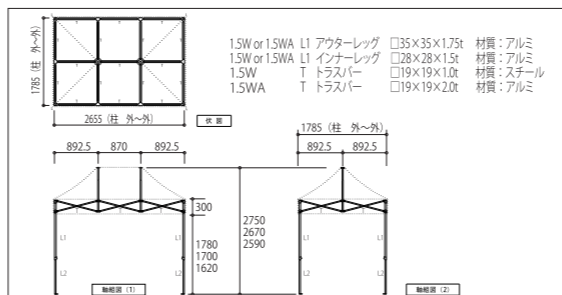

有効軒高 162cm~178cm  
全高 259cm~275cm  
収納サイズ 24cm×24cm×127cm  
柱本数 4本  
天幕重量 2.0kg  
収納バック重量 1.2kg  
フレーム重量 1W 18.0kg  
1WA 17.0kg  
総重量 1W 21.2kg  
1WA 20.2kg

**KA/1.5W**  
(スチール & アルミ複合フレーム)  
**1.8m×2.7m**

**KA/1.5WA**  
(オールアルミフレーム)  
**1.8m×2.7m**

手に優しい ソフトエッジ加工  
肌に優しい UVカット99%  
安心の 防災製品

有効軒高 162cm~178cm  
全高 259cm~275cm  
収納サイズ 24cm×31cm×127cm  
柱本数 4本  
天幕重量 2.5kg  
収納バック重量 1.4kg  
フレーム重量 1.5W 22.0kg  
1.5WA 21.0kg  
総重量 1.5W 25.9kg  
1.5WA 24.9kg

**KA/2W**  
(スチール & アルミ複合フレーム)  
**1.8m×3.6m**

**KA/2WA**  
(オールアルミフレーム)  
**1.8m×3.6m**

手に優しい ソフトエッジ加工  
肌に優しい UVカット99%  
安心の 防災製品

有効軒高 162cm~178cm  
全高 259cm~275cm  
収納サイズ 24cm×41cm×127cm  
柱本数 6本  
天幕重量 3.0kg  
収納バック重量 1.5kg  
フレーム重量 2W 32.5kg  
2WA 30.5kg  
総重量 2W 37.0kg  
2WA 35.0kg