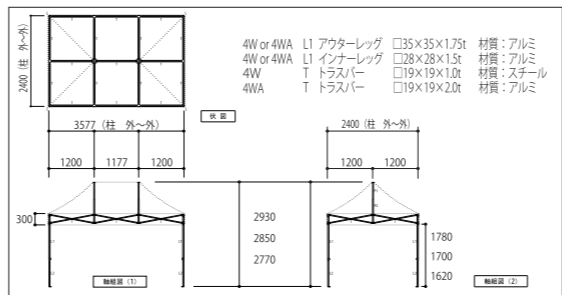

**KA/2W**  
(スチール & アルミ複合フレーム)  
**1.8m×3.6m**

**KA/2WA**  
(オールアルミフレーム)  
**1.8m×3.6m**

手に優しい ソフトエッジ加工  
肌に優しい UVカット99%  
安心の 防災製品

有効軒高 162cm~178cm  
全高 259cm~275cm  
収納サイズ 24cm×41cm×127cm  
柱本数 6本  
天幕重量 3.0kg  
収納バック重量 1.5kg  
フレーム重量 2W 32.5kg  
2WA 30.5kg  
総重量 2W 37.0kg  
2WA 35.0kg

**KA/3W**  
(スチール & アルミ複合フレーム)  
**2.4m×2.4m**

**KA/3WA**  
(オールアルミフレーム)  
**2.4m×2.4m**

手に優しい ソフトエッジ加工  
肌に優しい UVカット99%  
安心の 防災製品

有効軒高 162cm~178cm  
全高 277cm~293cm  
収納サイズ 24cm×24cm×127cm  
柱本数 4本  
天幕重量 3.0kg  
収納バック重量 1.2kg  
フレーム重量 3W 21.0kg  
3WA 20.0kg  
総重量 3W 25.2kg  
3WA 24.2kg

**KA/4W**  
(スチール & アルミ複合フレーム)  
**2.4m×3.6m**

**KA/4WA**  
(オールアルミフレーム)  
**2.4m×3.6m**

手に優しい ソフトエッジ加工  
肌に優しい UVカット99%  
安心の 防災製品

有効軒高 162cm~178cm  
全高 277cm~293cm  
収納サイズ 24cm×31cm×127cm  
柱本数 4本  
天幕重量 4.0kg  
収納バック重量 1.4kg  
フレーム重量 4W 28.0kg  
4WA 26.5kg  
総重量 4W 33.4kg  
4WA 31.9kg

**KA/5W**  
(スチール & アルミ複合フレーム)  
**2.4m×4.8m**

**KA/5WA**  
(オールアルミフレーム)  
**2.4m×4.8m**

手に優しい ソフトエッジ加工  
肌に優しい UVカット99%  
安心の 防災製品

有効軒高 162cm~178cm  
全高 277cm~293cm  
収納サイズ 24cm×41cm×127cm  
柱本数 6本  
天幕重量 5.0kg  
収納バック重量 1.5kg  
フレーム重量 5W 38.5kg  
5WA 35.5kg  
総重量 5W 45.0kg  
5WA 42.0kg