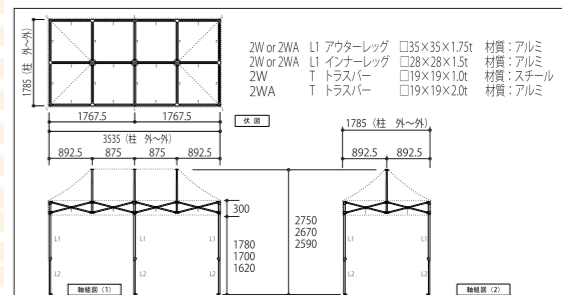

有効軒高 162cm~178cm  
全高 259cm~275cm  
収納サイズ 24cm×24cm×127cm  
柱本数 4本  
天幕重量 2.0kg  
収納バック重量 1.2kg  
フレーム重量 1W 18.0kg  
1WA 17.0kg  
総重量 1W 21.2kg  
1WA 20.2kg

**KA/1.5W**  
(スチール & アルミ複合フレーム)  
**1.8m×2.7m**

**KA/1.5WA**  
(オールアルミフレーム)  
**1.8m×2.7m**

手に優しい ソフトエッジ加工  
肌に優しい UVカット99%  
安心の 防災製品

有効軒高 162cm~178cm  
全高 259cm~275cm  
収納サイズ 24cm×31cm×127cm  
柱本数 4本  
天幕重量 2.5kg  
収納バック重量 1.4kg  
フレーム重量 1.5W 22.0kg  
1.5WA 21.0kg  
総重量 1.5W 25.9kg  
1.5WA 24.9kg

**KA/2W**  
(スチール & アルミ複合フレーム)  
**1.8m×3.6m**

**KA/2WA**  
(オールアルミフレーム)  
**1.8m×3.6m**

手に優しい ソフトエッジ加工  
肌に優しい UVカット99%  
安心の 防災製品

有効軒高 162cm~178cm  
全高 259cm~275cm  
収納サイズ 24cm×41cm×127cm  
柱本数 6本  
天幕重量 3.0kg  
収納バック重量 1.5kg  
フレーム重量 2W 32.5kg  
2WA 30.5kg  
総重量 2W 37.0kg  
2WA 35.0kg

**KA/3W**  
(スチール & アルミ複合フレーム)  
**2.4m×2.4m**

**KA/3WA**  
(オールアルミフレーム)  
**2.4m×2.4m**

手に優しい ソフトエッジ加工  
肌に優しい UVカット99%  
安心の 防災製品

有効軒高 162cm~178cm  
全高 277cm~293cm  
収納サイズ 24cm×24cm×127cm  
柱本数 4本  
天幕重量 3.0kg  
収納バック重量 1.2kg  
フレーム重量 3W 21.0kg  
3WA 20.0kg  
総重量 3W 25.2kg  
3WA 24.2kg