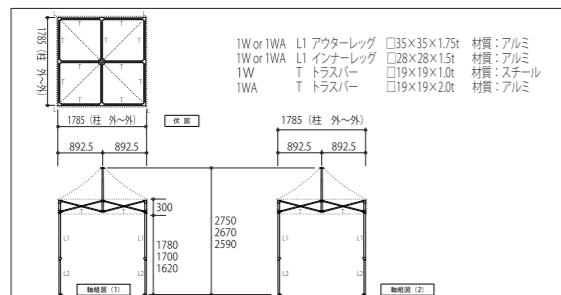

有効軒高 162cm~178cm  
全高 259cm~275cm  
収納サイズ 24cm×24cm×127cm  
柱本数 4本  
天幕重量 2.0kg  
収納バック重量 1.2kg  
フレーム重量 1W 18.0kg  
1WA 17.0kg  
総重量 1W 21.2kg  
1WA 20.2kg

**KA/1.5W**  
(スチール & アルミ複合フレーム)  
**1.8m×2.7m**

**KA/1.5WA**  
(オールアルミフレーム)  
**1.8m×2.7m**

手に優しい ソフトエッジ加工  
肌に優しい UVカット99%  
安心の 防災製品

有効軒高 162cm~178cm  
全高 259cm~275cm  
収納サイズ 24cm×31cm×127cm  
柱本数 4本  
天幕重量 2.5kg  
収納バック重量 1.4kg  
フレーム重量 1.5W 22.0kg  
1.5WA 21.0kg  
総重量 1.5W 25.9kg  
1.5WA 24.9kg

**KA/2W**  
(スチール & アルミ複合フレーム)  
**1.8m×3.6m**

**KA/2WA**  
(オールアルミフレーム)  
**1.8m×3.6m**

手に優しい ソフトエッジ加工  
肌に優しい UVカット99%  
安心の 防災製品

有効軒高 162cm~178cm  
全高 259cm~275cm  
収納サイズ 24cm×41cm×127cm  
柱本数 6本  
天幕重量 3.0kg  
収納バック重量 1.5kg  
フレーム重量 2W 32.5kg  
2WA 30.5kg  
総重量 2W 37.0kg  
2WA 35.0kg