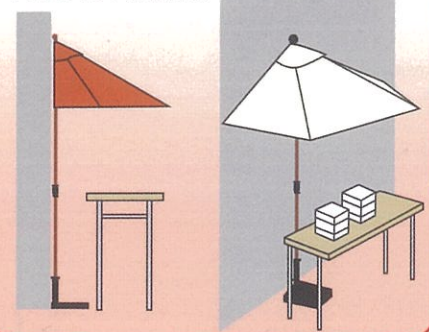

半円型パラソル使用例

■ 半円型パラソル 本体価格 ¥13,000

- W2700×D1350×H2490mm
- 支柱：φ35mm アルミ
- 生地：ポリエステル100%
- カラー：ブラウン・アイボリー
- ウィンドベンチレーション、クランク開閉