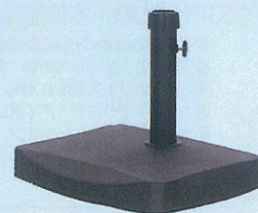

●この他にもご希望によりコンビネーションが可能です。

●コンクリートベース
本体価格 ¥12,000

重量/18kg φ385mm
樹脂成型(コンクリート詰)
対応ポール径φ25.4~42mm

●CB-15 本体価格 ¥8,000

重量/15kg φ450mm
スチール+コンクリート
対応ポール径 25.4~38mm

●CB-22 本体価格 ¥10,000

重量/22kg φ480mm
スチール+コンクリート
対応ポール径 25.4~38mm

●マーケットパラソル用ベース
本体価格 ¥32,000

重量/38kg φ590mm
樹脂成型(コンクリート詰)
対応ポール径 φ25.4~53mm

●プラスチックベース(簡易スタンド)
本体価格 ¥3,000

445mm×445mm
ポリエチレン 水注入式(注入時16kg)
対応ポール径 φ18mm~32mm
のぼり立てとしても、ご使用頂けます

●半円型パラソル用ベース
本体価格 ¥10,000

重量/20kg 480×370mm
スチール+コンクリート