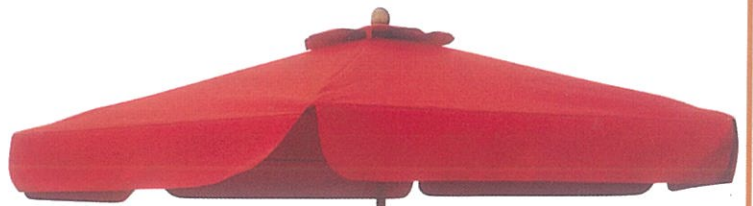

Parasol & Table set
SUNPET

No.26

マーケット パラソル

Market Parasol

UVケア

■ L-450 本体価格 ¥10,000

- φ2100mm×H2200mm
- 支柱：φ30mm×6本骨 木製
- 生地：ポリエステル100% 撥水加工
- カラー：アイボリー・グリーン
- ウィンドベンチレーション

■ L-451 タレ付 本体価格 ¥32,000 タレなし 本体価格 ¥30,000

■ 受注生産品

1本から対応可能です。

開閉が楽な
クランク付き

■ L-550 本体価格 ¥19,000

- φ2700mm×H2540mm
- 支柱：φ38mm×8本骨 木製
- 生地：ポリエステル100%
- カラー：グリーン・アイボリー・ネイビー・ワイン
- ウィンドベンチレーション・クランク開閉

パラソル

Parasol

UVケア